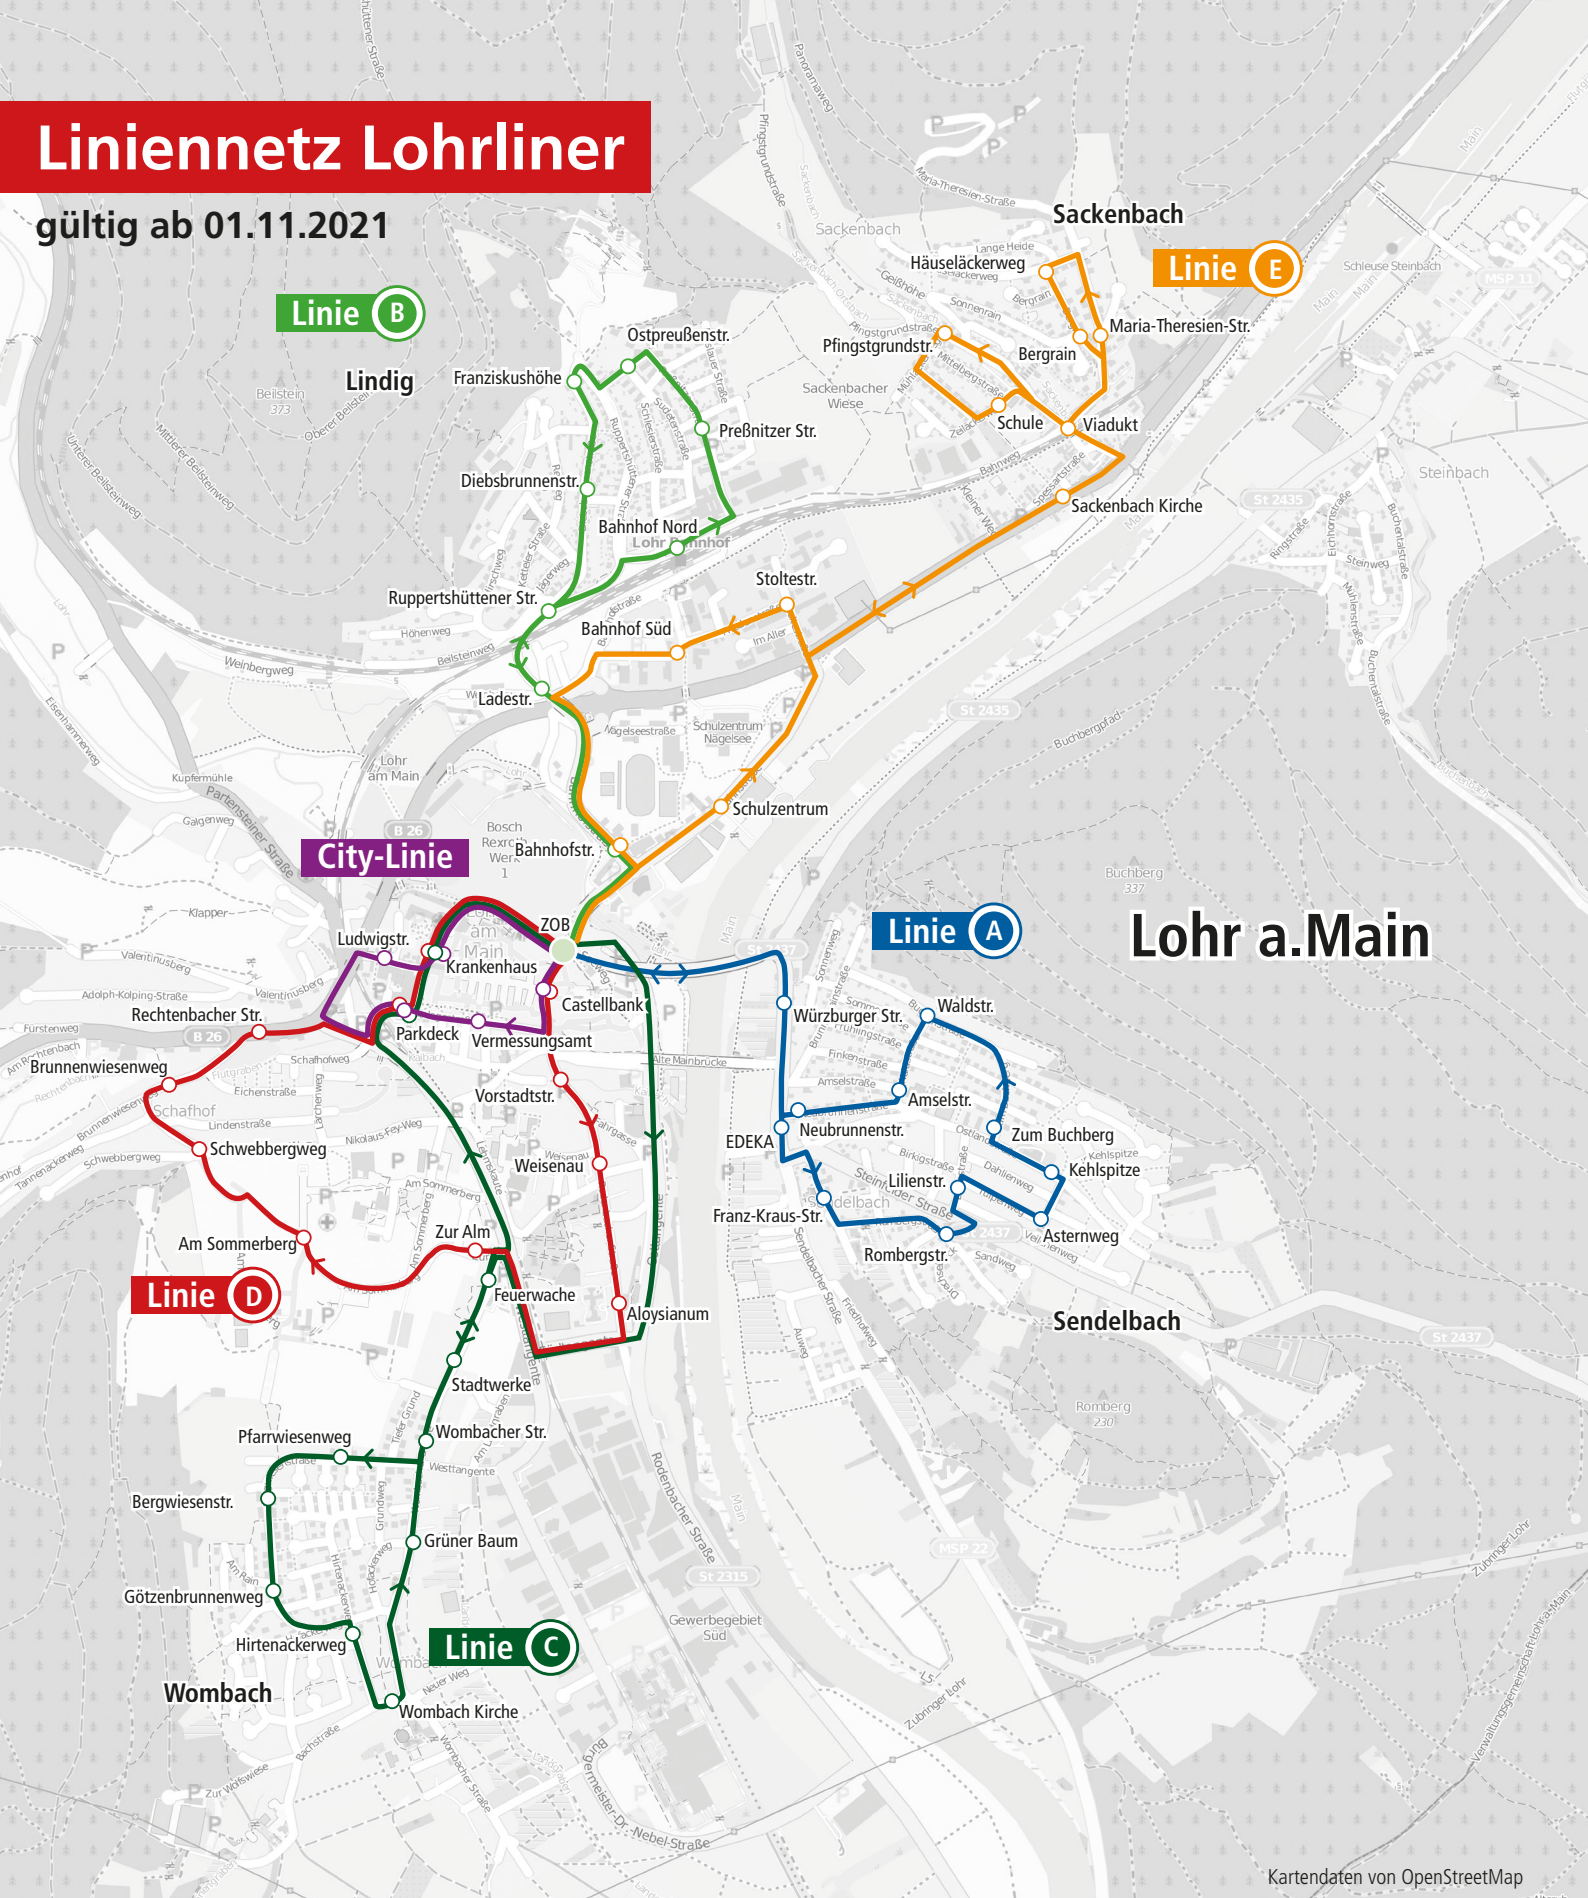

# Liniennetz Lohrliner

gültig ab 01.11.2021

Kartendaten von OpenStreetMap

## Erklärungen

- Linie A:** ZOB – Sendelbach – ZOB (Halteplatz 8 am ZOB)
- Linie B:** ZOB – Lindig (Bahnhof) – ZOB (Halteplatz 7)
- Linie C:** ZOB – Wombach – ZOB (Halteplatz 7)

- Linie D:** ZOB – Bezirkskrankenhaus – ZOB (Halteplatz 6)
- Linie E:** ZOB – Sackebach – ZOB (Halteplatz 8)
- City-Linie:** ZOB – Altstadt – ZOB (Halteplatz 6)